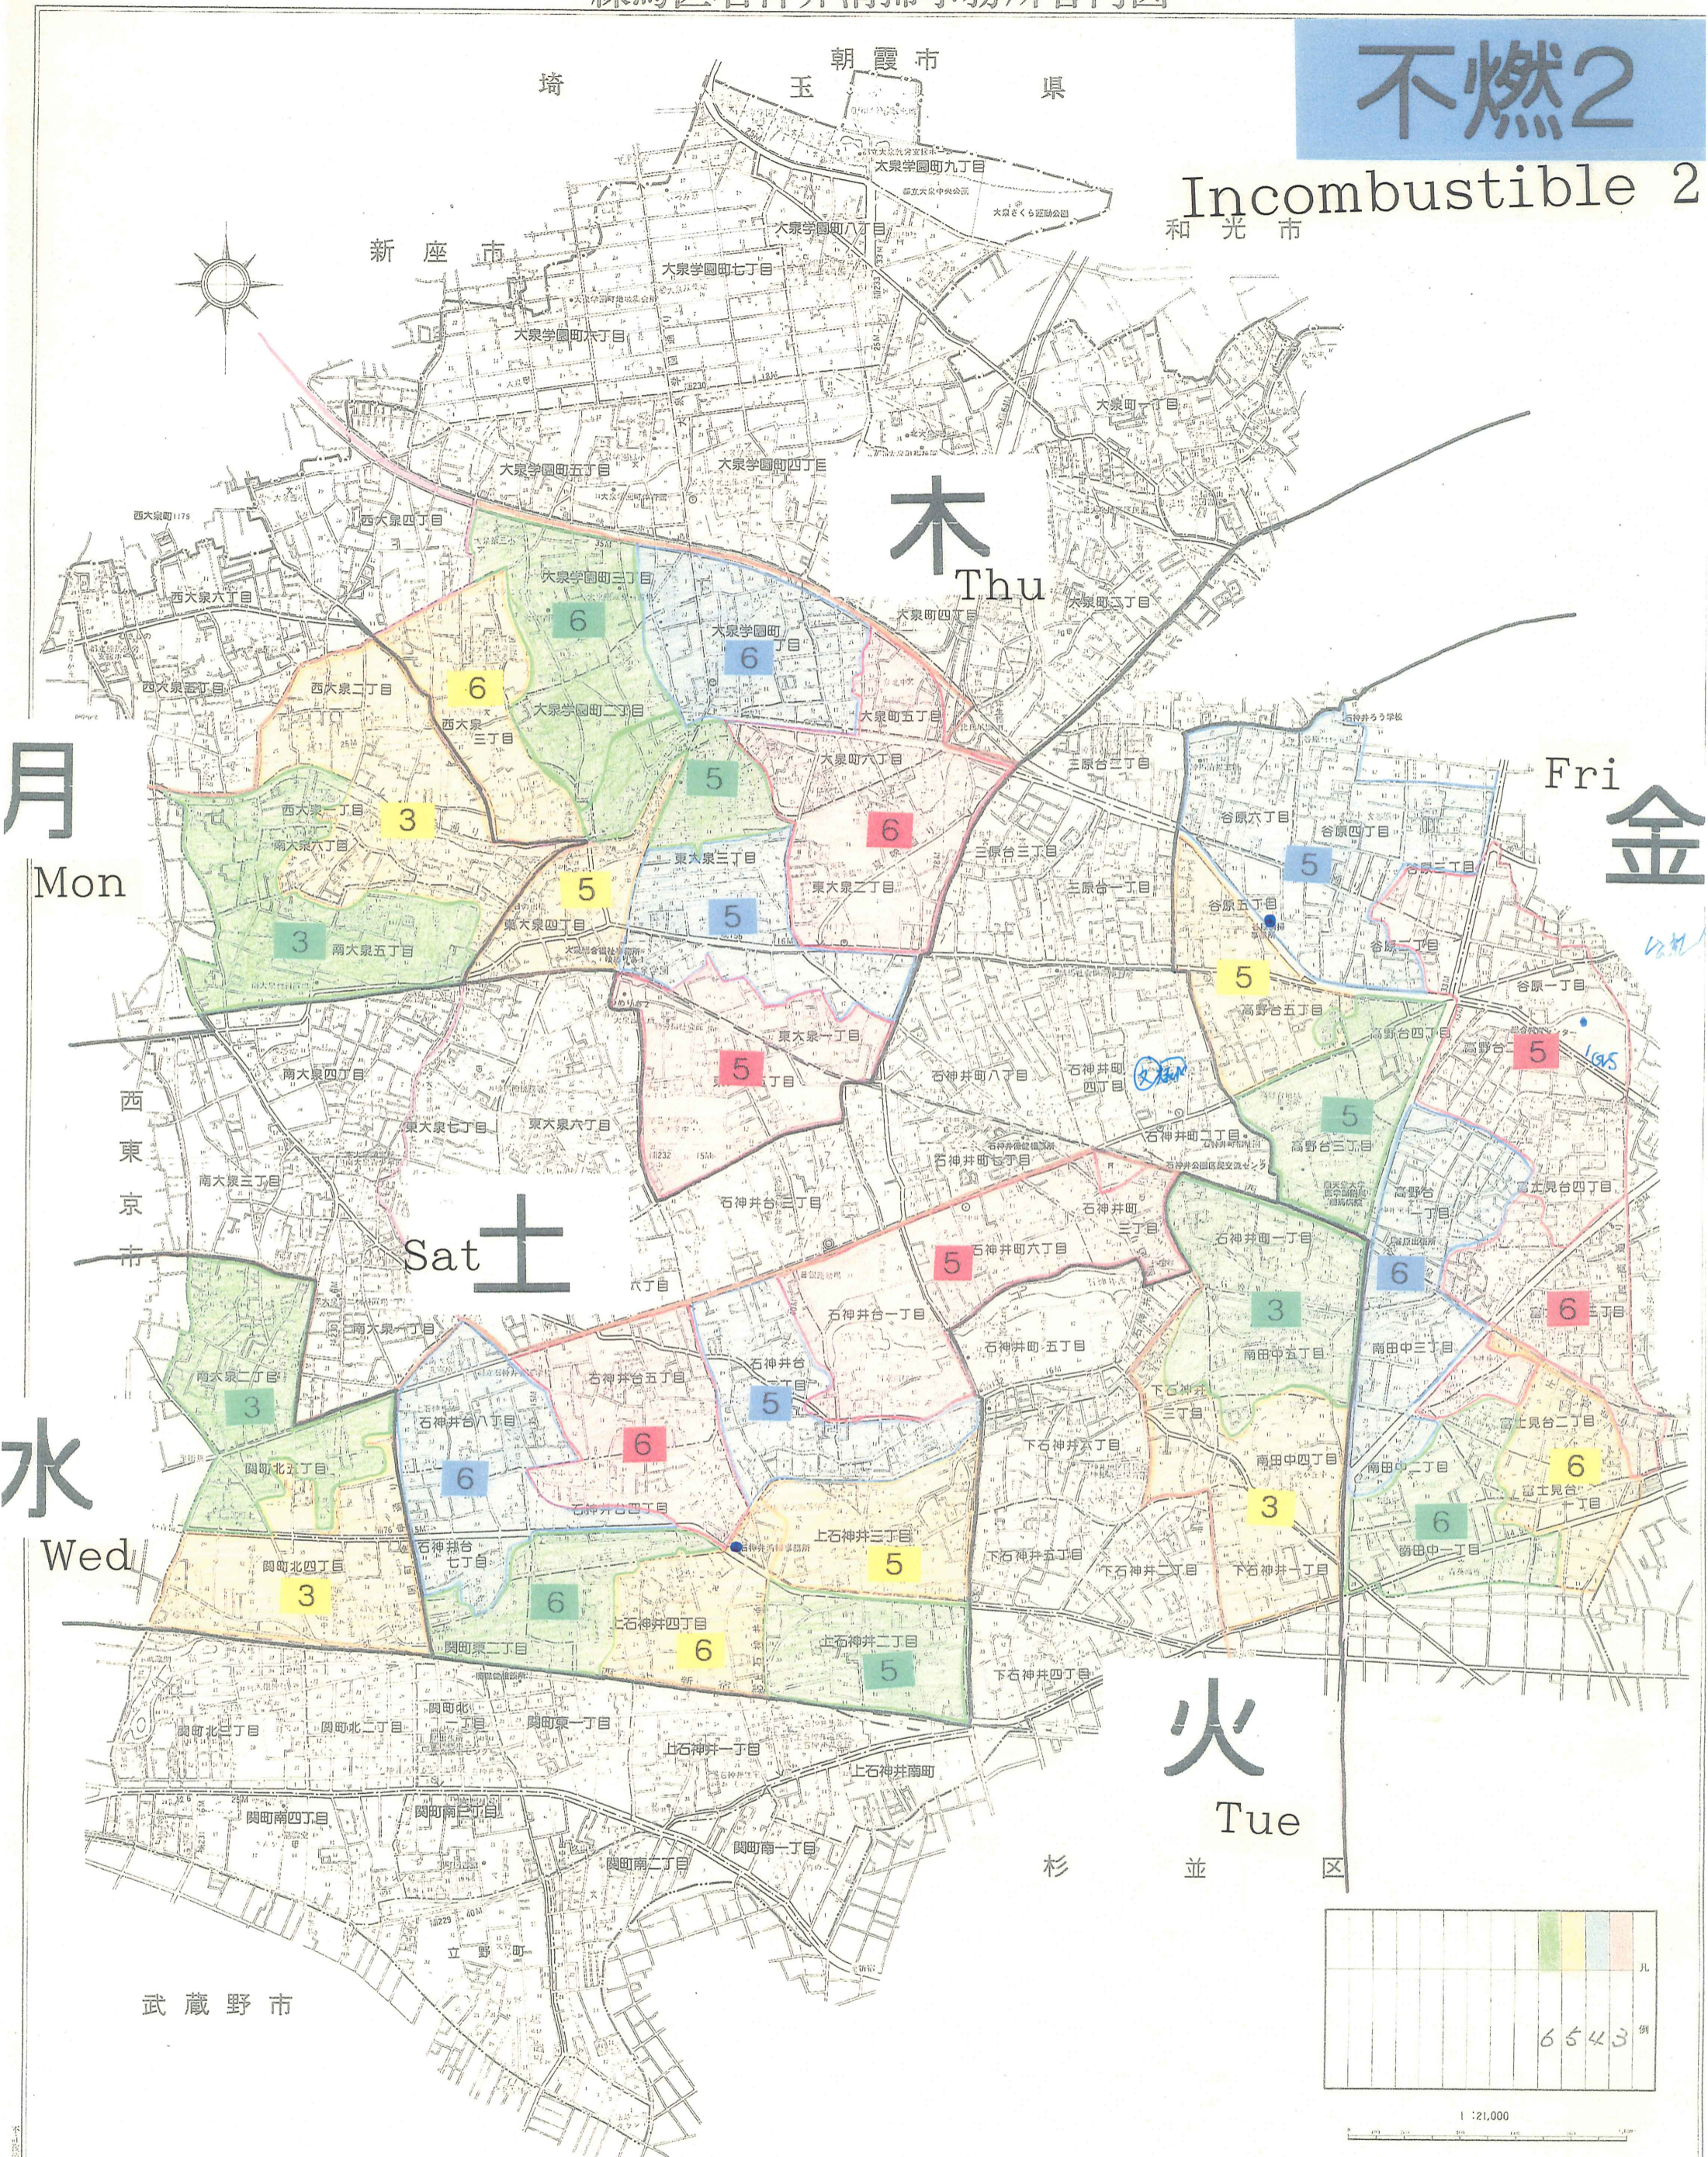

和光市

Tuesday

火

月

Monday

武蔵野市

1:21,000

練馬区石神井清掃事務所管内図

Fri 金

3	5	6	凡
6543 例			

1 : 21,000

練馬区石神井清掃事務所管内図

不燃2

Incombustible 2

月
Mon

Fri
金

Sat
土

水
Wed

火
Tue

1:21,000