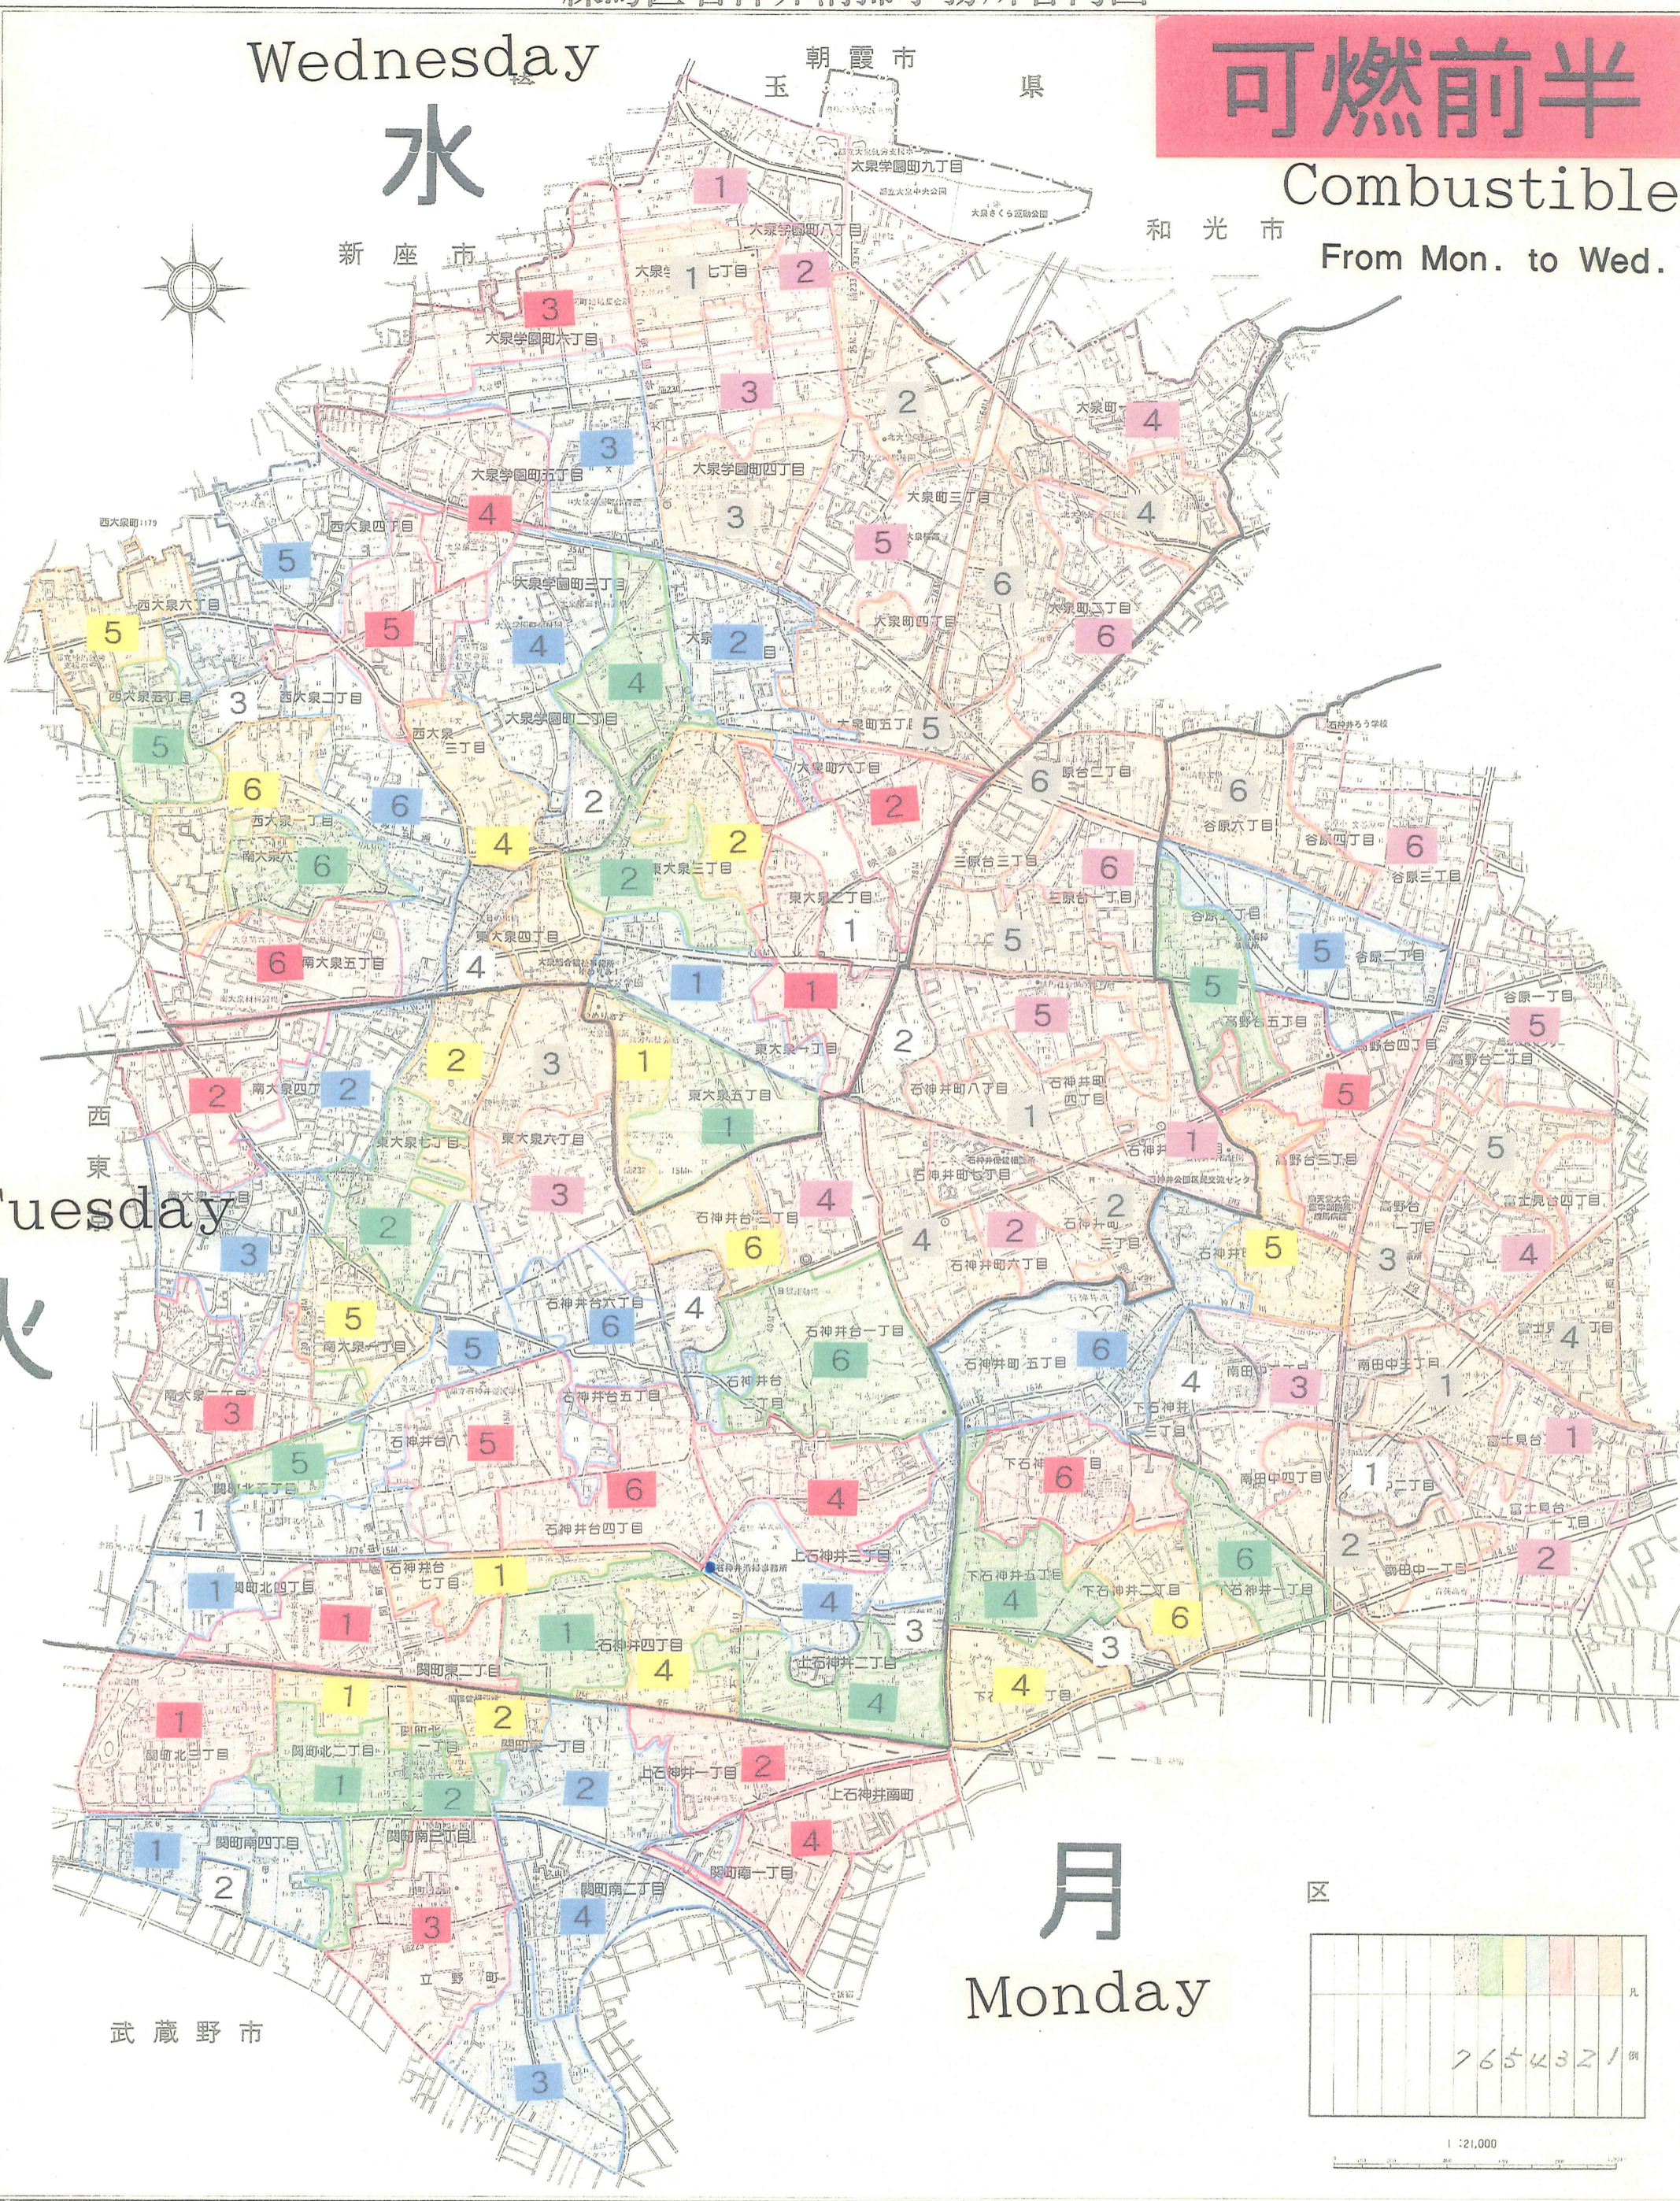

練馬区石神井清掃事務所管内図

Wednesday
水

可燃前半

Combustible

From Mon. to Wed.

新座市

朝霞市

玉

和光市

Tuesday

火

月

Monday

武蔵野市

1:21,000

練馬区石神井清掃事務所管内図