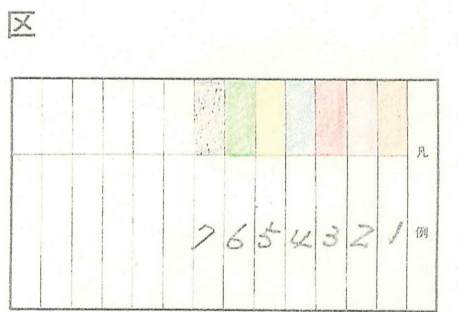

和光市

Tuesday

火

月

Monday

武蔵野市

1:21,000

練馬区石神井清掃事務所管内図